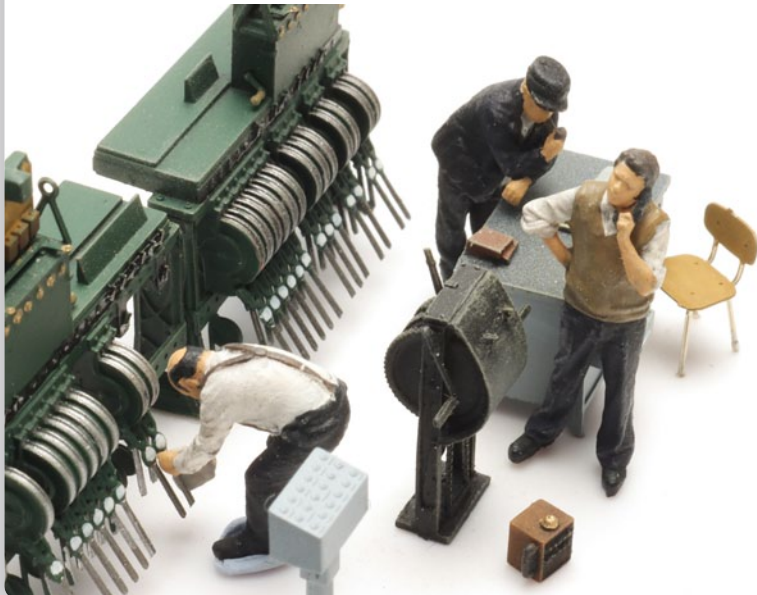

5870134 - Seinhuiswachters + 387.536 - Seinhuisinrichting.